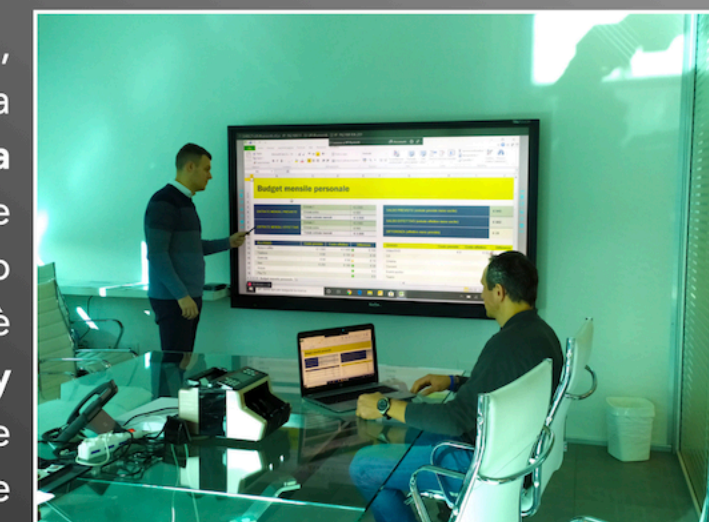

CASE
STUDY

DORELAN: SALE MEETING ATTEZZATE CON LE LAVAGNE INTERATTIVE NEWLINE

Implementati i processi di collaborazione, grazie alle lavagne interattive Newline, serie VN, con display LCD Multi-Touch da 86", con risoluzione 4K.

Dove
Forlì

Progetto
Dorelan

System Integrator
S.C.M.

Channel Manager
Comm-Tec
Matteo Ambrosi

Per un'azienda che adotta da sempre processi tecnologicamente avanzati per la produzione delle proprie soluzioni, **le sale meeting rappresentano gli ambienti cruciali** per il confronto tra professionisti. Parliamo di Dorelan, azienda che da oltre 50 anni progettata soluzioni dedicate ad uno dei comfort principali di ogni persona: il riposo, passando da materassi, topper, letti, reti, sommier, cuscini, ecc. In questo contesto, in tre distinte sale riunioni, di recente sono stati installati 3 monitor interattivi **4K Newline, serie VN da 86"**. L'intera installazione e configurazione delle lavagne interattive è

Una della sale meeting Dorelan, con al centro il monitor Newline, serie VN

ad opera di **SCM**. Attiva dal 1979, SCM da oltre 30 anni è al fianco delle aziende nelle forniture per l'ufficio, attrezzature, arredamento, accessori e assistenza tecnica. SCM ha saputo rinnovarsi, al passo con l'evoluzione della tecnologia, attenta alle novità e alle soluzioni aziendali. Negli anni si è

Sono tre le sale meeting coinvolte in questa installazione, una delle quali riservata al board Dorelan. L'esigenza dell'azienda era quella di inserire un **punto di forza all'interno delle proprie sale riunioni**, che favorisse notevolmente i processi di collaborazione, sia all'interno dell'ufficio che da remoto. In questo caso, la scelta è ricaduta sulla lavagna interattiva **Newline VN, con display LCD Multi-Touch da 86", con risoluzione 4K**, di facile utilizzo e totalmente integrabile con software e hardware di terze parti, adatti ad ogni client di videoconferenza.